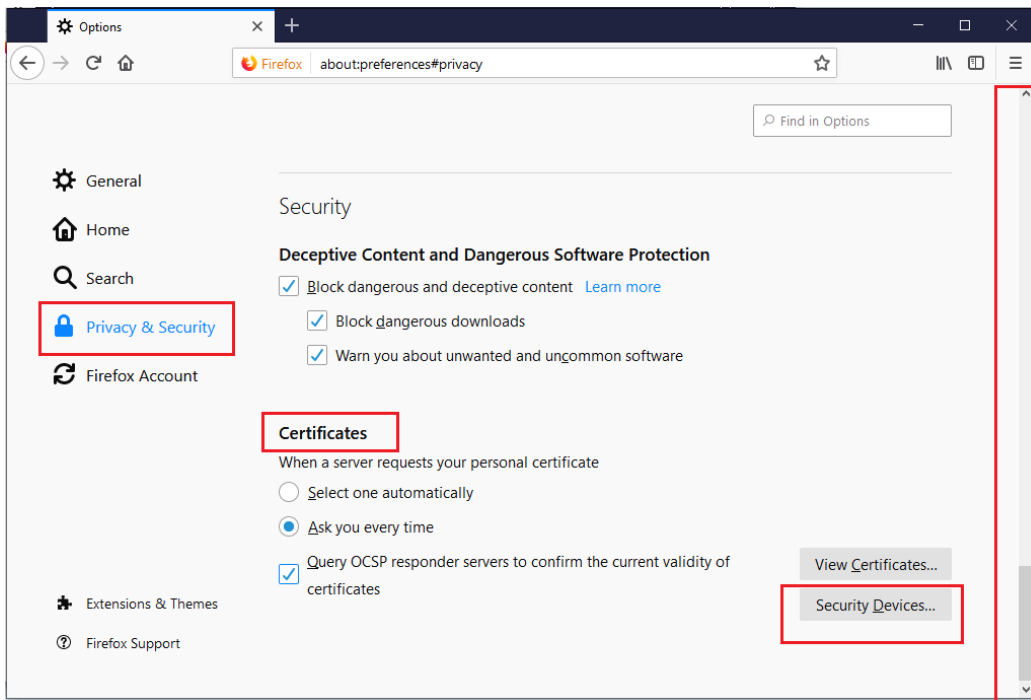

4. Privacy & Security → Certificates → Security Devices

5. Изберете бутона Load → Browse

Module Name: въведете Esign или Esign 2