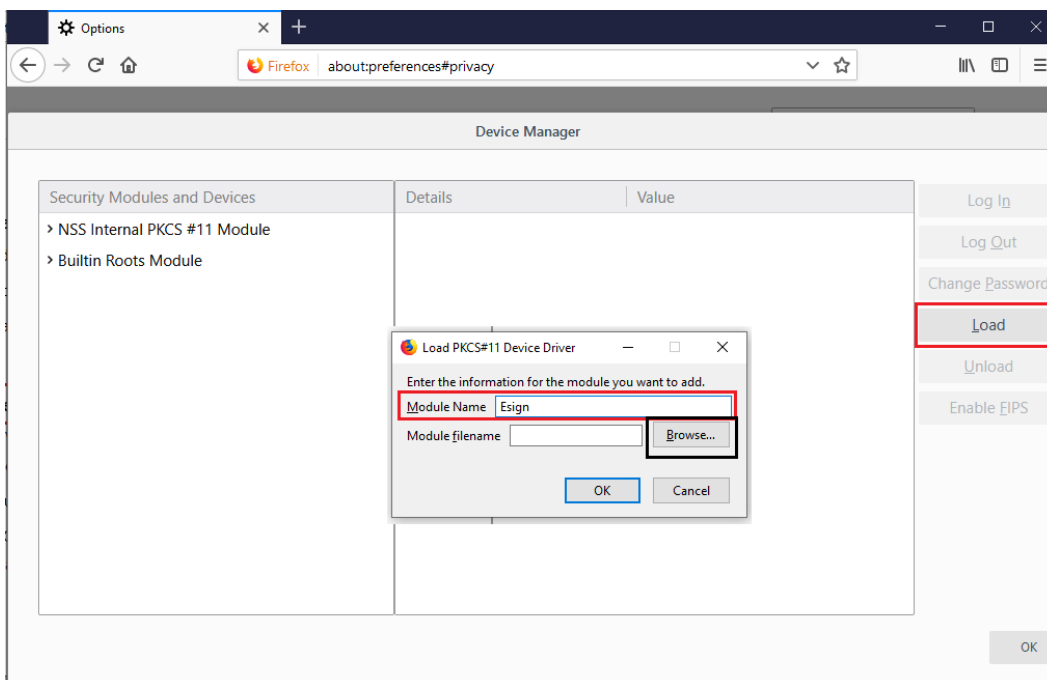

4. Privacy & Security → Certificates → Security Devices

5. Изберете бутона Load → Browse

Module Name: въведете Esign или Esign 2